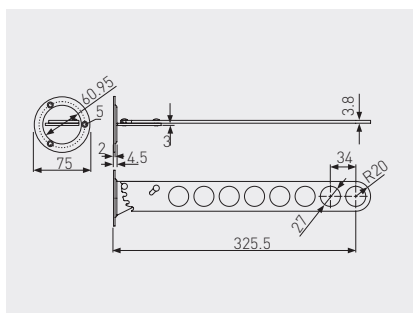

Wieszak K0 na paski
Hanger for belts K0
Вешалка K0 для ремней

				
WW-PASEK0-05	lewy / prawy left / right левый / правый	niepełny partial неполное	chrom, aluminium, czarny chrome, aluminium, black хром, алюминий, чёрный	stal, aluminium, tworzywo steel, aluminium, plastic сталь, алюминий, пластмасса

Wieszak SE
Hanger SE
Вешалка SE

		
WW-SE0102-01	chrom chrome хром	stal steel сталь