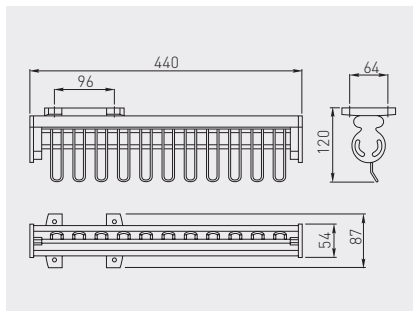

Wieszak K0 na paski
Hanger for belts K0
Вешалка K0 для ремней

				
WW-PASEK0-05	lewy / prawy left / right левый / правый	niepełny partial неполное	chrom, aluminium, czarny chrome, aluminium, black хром, алюминий, чёрный	stal, aluminium, tworzywo steel, aluminium, plastic сталь, алюминий, пластмасса

Wieszak SE
Hanger SE
Вешалка SE

		
WW-SE0102-01	chrom chrome хром	stal steel сталь